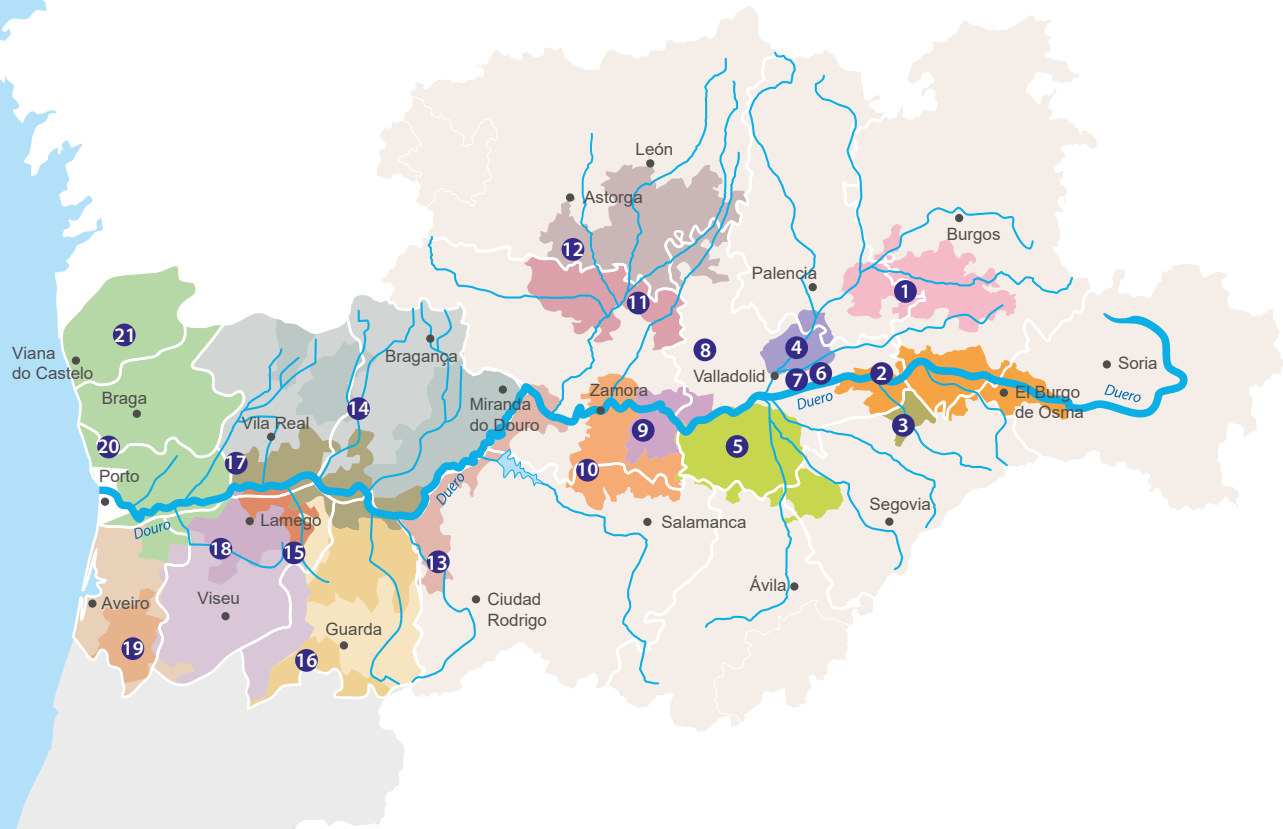

POCTEP: VIVE-DUERO-DOURO

DENOMINACIONES DE ORIGEN DE LOS VINOS DEL DUERO-DOURO

- CASTILLA Y LEÓN:**
- 1. Arlanza
 - 2. Ribera del Duero
 - 3. Valtiendas
 - 4. Cigales
 - 5. Rueda
 - 6. Vino de Pago Abadía Retuerta
 - 7. Vino de Pago Dehesa Peñalba
 - 8. Vino de Pago Uruel
 - 9. Toro
 - 10. Tierra del Vino
 - 11. Valles de Benavente
 - 12. León
 - 13. Arribes
- REGIÓN NORTE DE PORTUGAL:**
- 14. Tras os Montes
 - 15. Távora e Varosa
 - 16. Beira Interior
 - 17. Porto e Douro
 - 18. Dão
 - 19. Bairrada
 - 20. Porto
 - 21. Vinho Verde