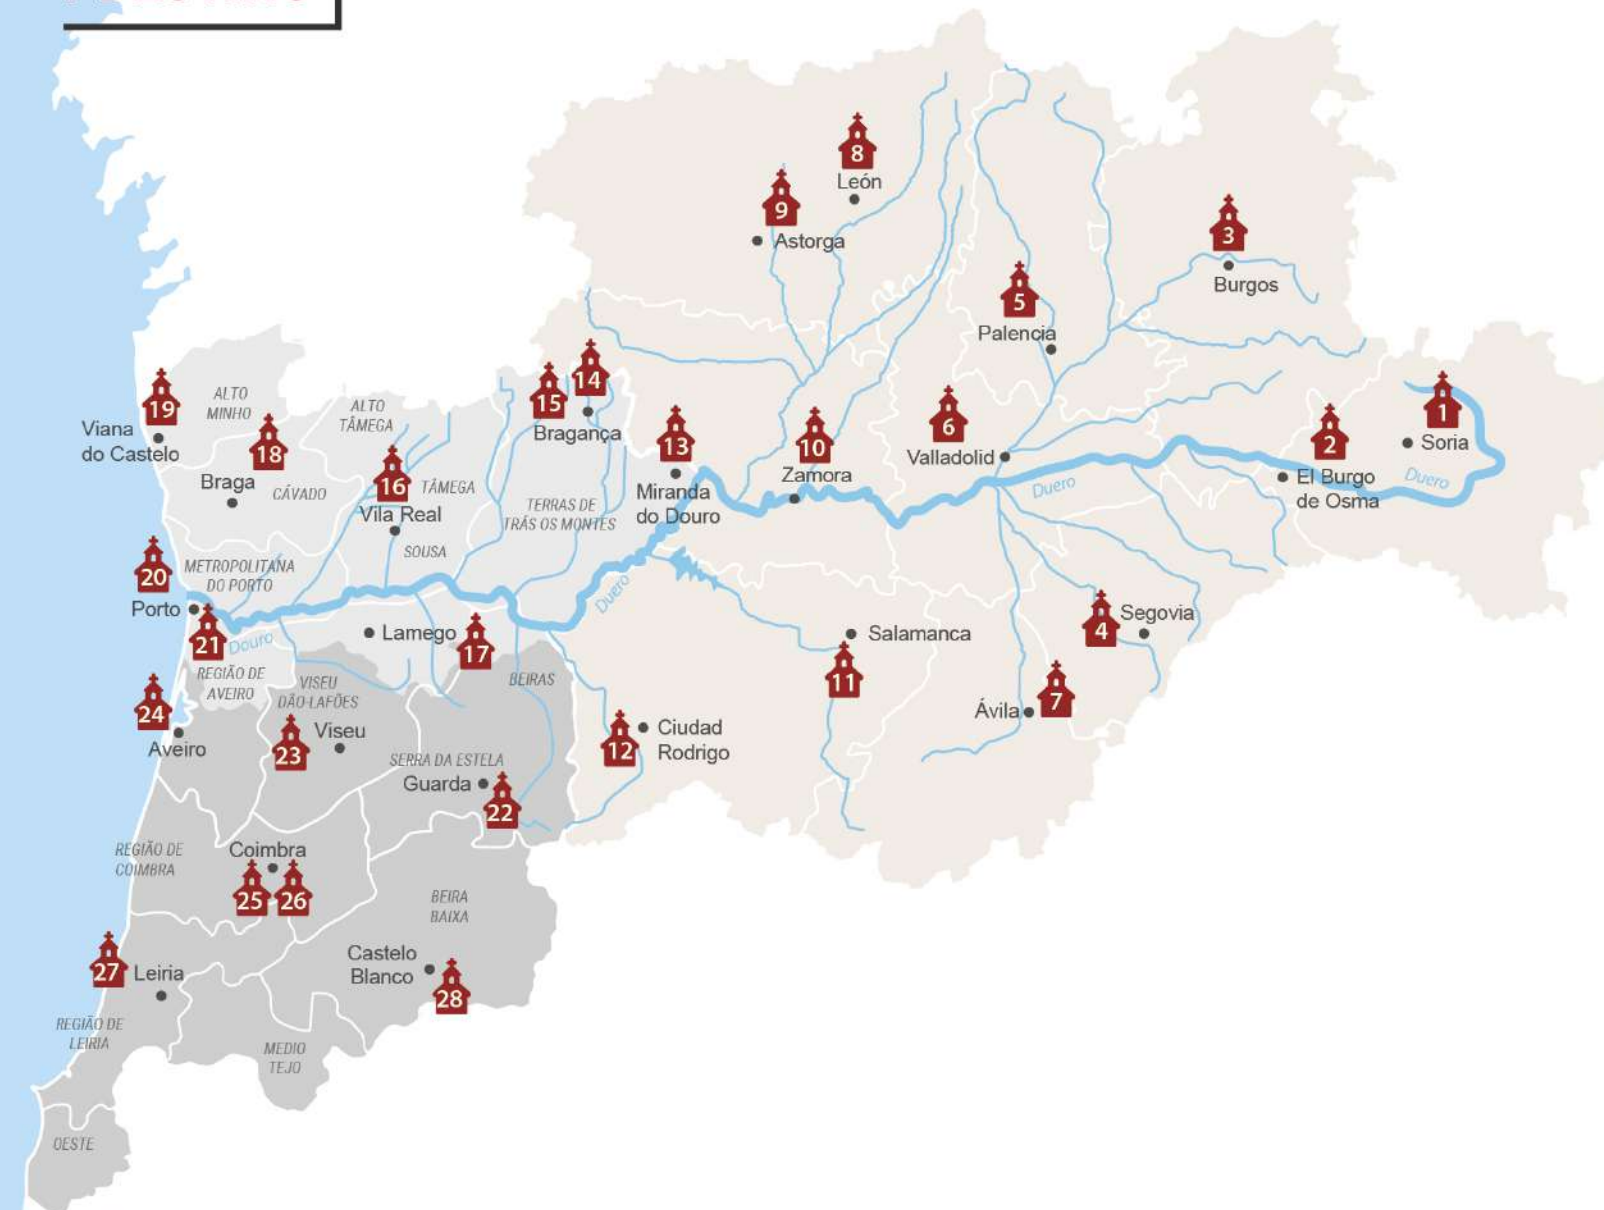

**3 REGIONES
2 PAÍSES
1 DESTINO**

CATEDRALES

- CASTILLA Y LEÓN:**
1. Concatedral de San Pedro, Soria
 2. El Burgo de Osma
 3. Burgos
 4. Segovia
 5. Palencia
 6. Valladolid
 7. Ávila
 8. León
 9. Astorga
 10. Zamora
 11. Catedral Nueva de Salamanca
 12. Ciudad Rodrigo

- REGIÃO NORTE DE PORTUGAL:**
13. Concatedral de Miranda do Douro
 14. Catedral antiga de Bragança
 15. Catedral nueva de Bragança
 16. Vila Real
 17. Lamego
 18. Braga
 19. Viana do Castelo
 20. Oporto
 21. Catedral antiga de Penafiel

- REGIÃO CENTRO DE PORTUGAL:**
22. Guarda
 23. Viseu
 24. Aveiro
 25. Sé Velha de Coimbra
 26. Sé Nova de Coimbra
 27. Leiria
 28. Castelo Branco