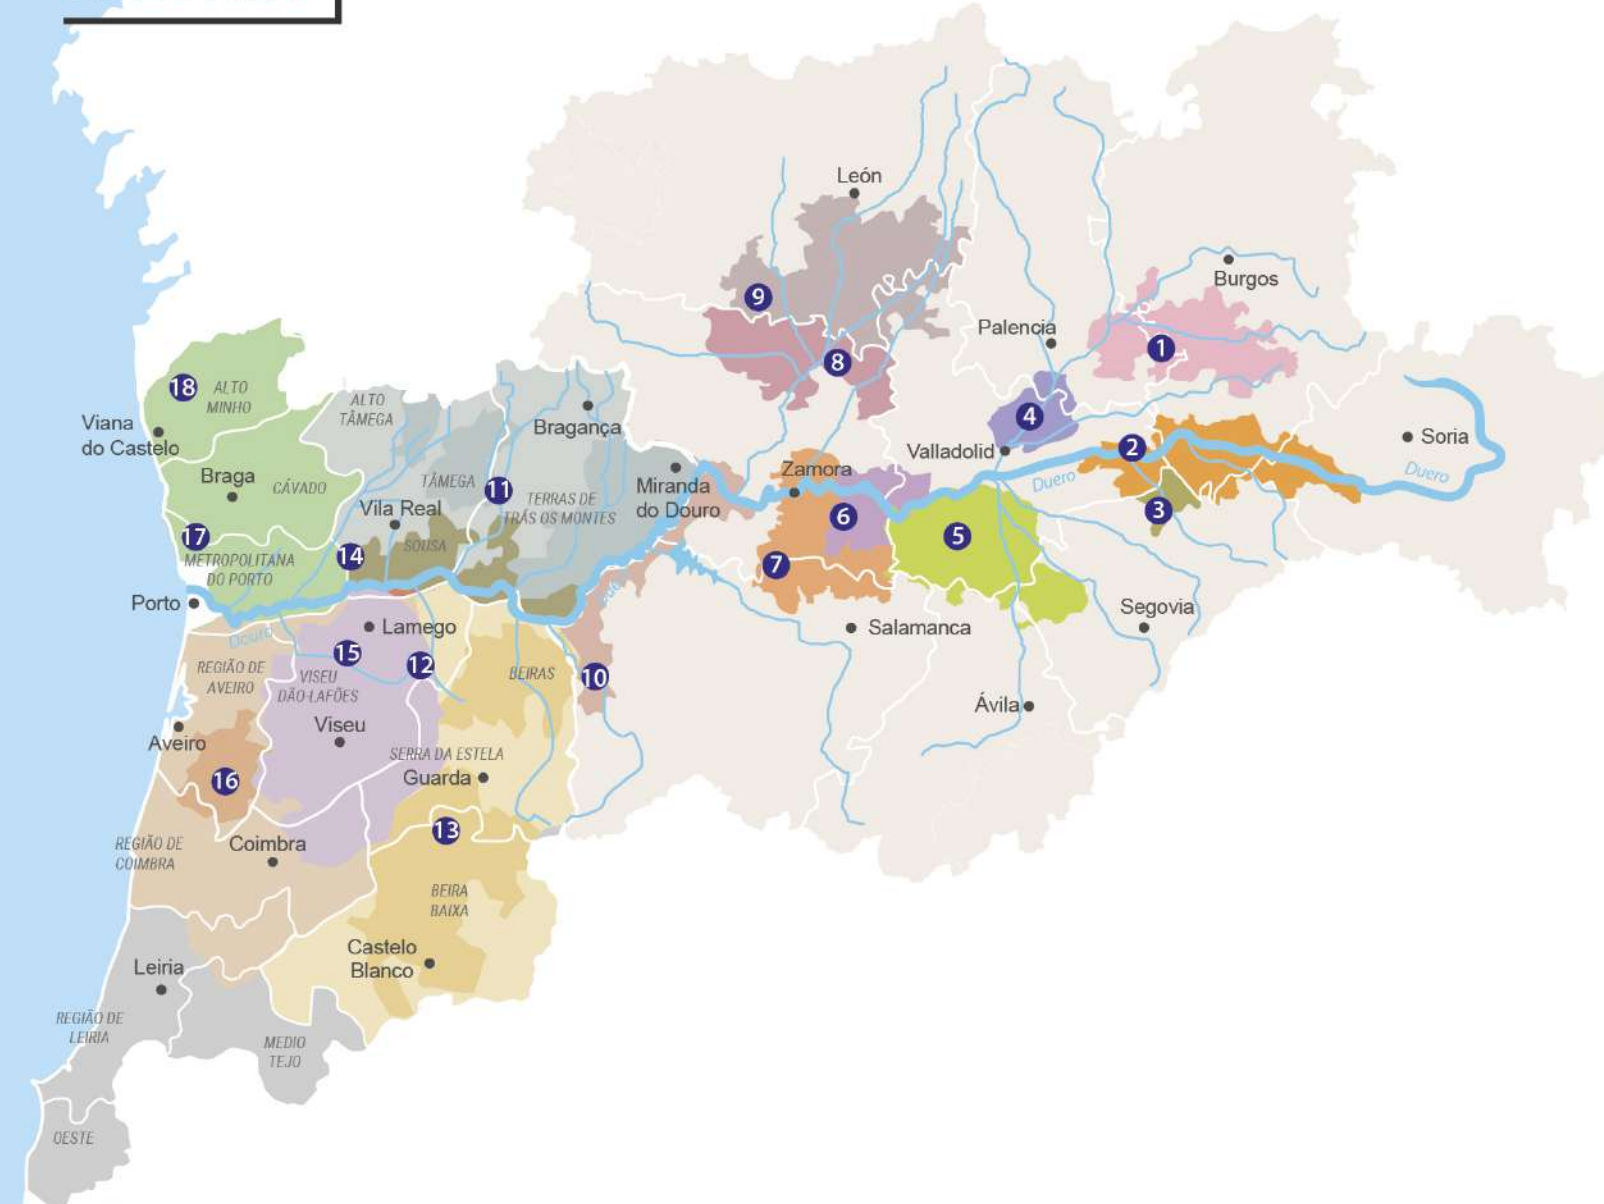

**3 REGIONES
2 PAÍSES
1 DESTINO**

**DENOMINACIONES
DE ORIGEN
DEL VINO**

CASTILLA Y LEÓN:

- 1. Arlanza
- 2. Ribera del Duero
- 3. Valtiendas
- 4. Cigales
- 5. Rueda
- 6. Toro
- 7. Tierra del Vino
- 8. Valles de Benavente
- 9. León
- 10. Arribes

**R. NORTE Y CENTRO
DE PORTUGAL:**

- 11. Trás os Montes
- 12. Távora e Varosa
- 13. Beira Interior
- 14. Porto e Douro
- 15. Dão
- 16. Bairrada
- 17. Porto
- 18. Vinho Verde