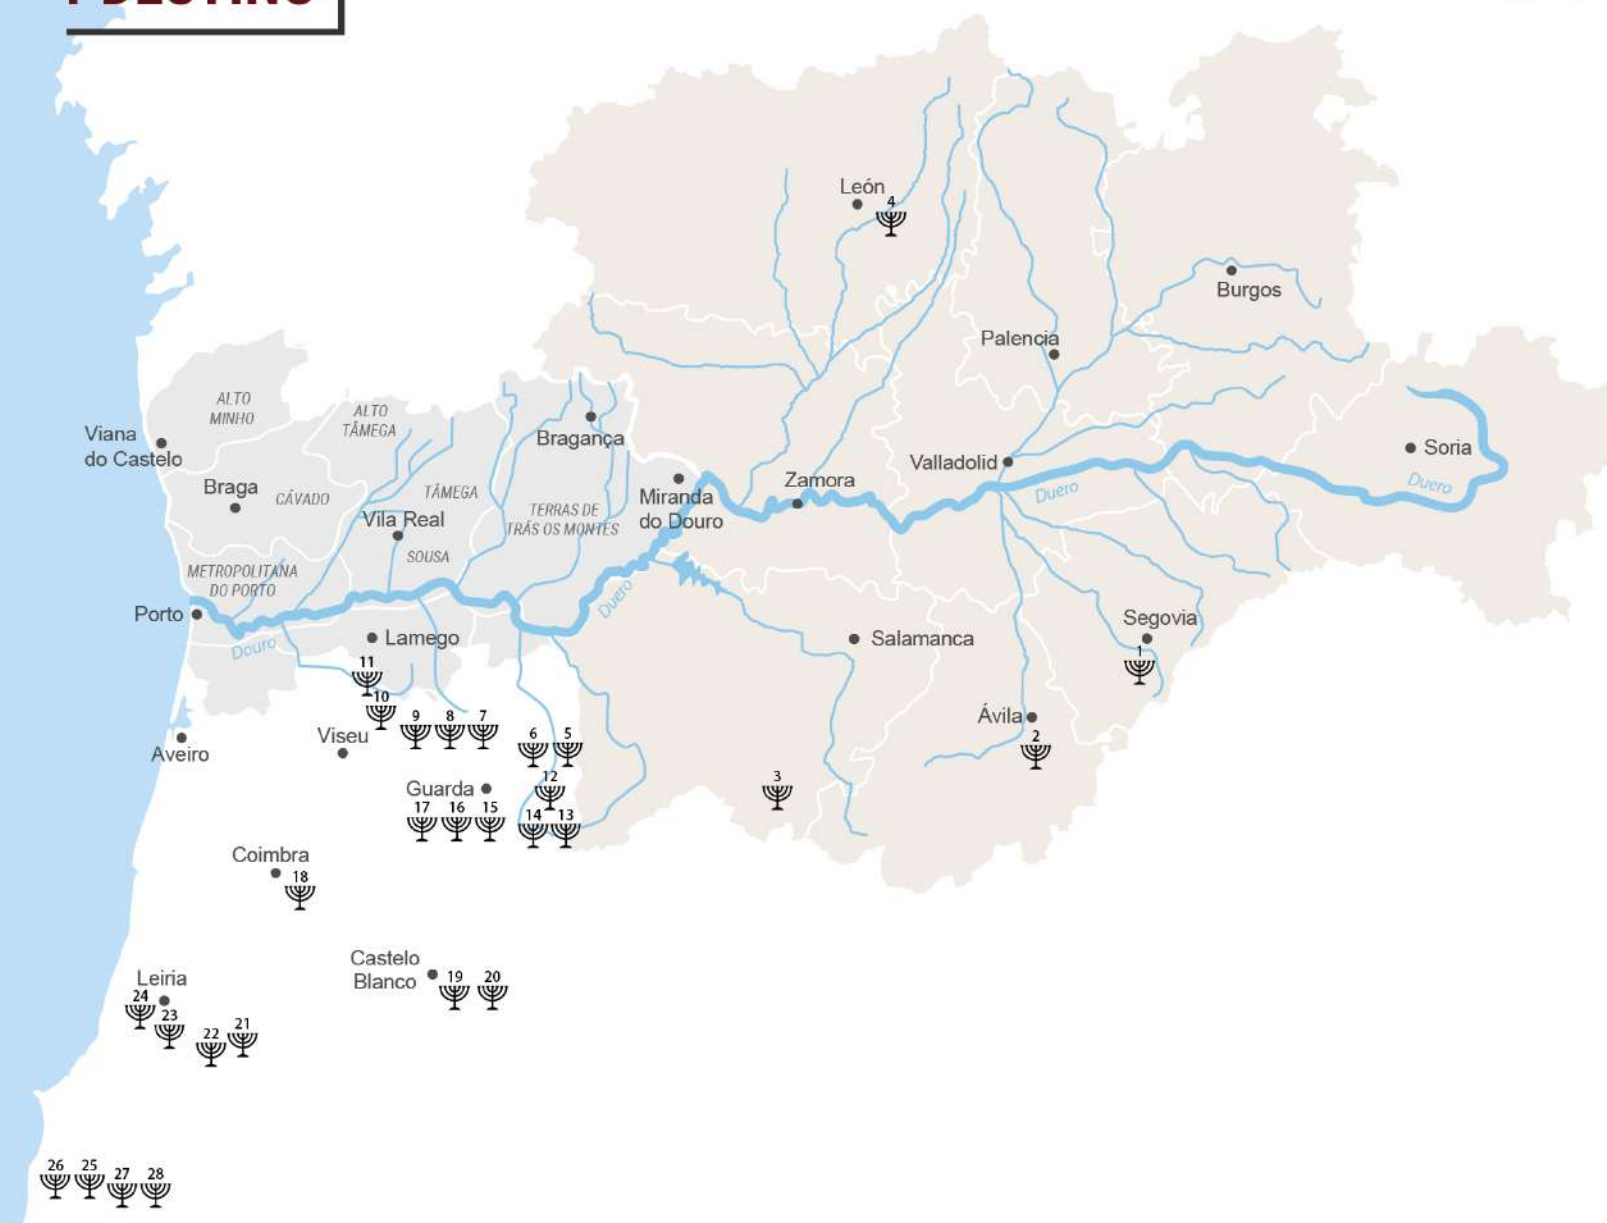

**3 REGIONES
2 PAÍSES
1 DESTINO**

PATRIMONIO SEFARDÍ

- CASTILLA Y LEÓN:**
1. Judería de Segovia
 2. Judería de Ávila
 3. Judería de Béjar
 4. Judería de León

- REGIÃO CENTRO DE PORTUGAL:**
5. Esnoga de Malhada Sorda
 6. Judiaria de Almeida
 7. Centro de Interpretação da Cultura Judaica Isaac Cardoso - Sinagoga Beit Mayim Hayim
 8. Casa do Bandarra - Centro de Interpretação
 9. Judiaria de Trancoso
 10. Centro de Memória Judaica - Sinagoga
 11. Judiaria de Vila Cova à Coelheira
 12. Museu Memorial Vilar Formoso Fronteira da Paz
 13. Judiaria de Sabugal
 14. Casa da Memória Judaica da Raia Sabugalense
 15. Sinagoga Beit Eliahu
 16. Judiaria de Belmonte
 17. Museu Judaico de Belmonte
 18. Pátio da Inquisição
 19. Judiaria de Castelo Branco
 20. Casa da Memória da Presença Judaica
 21. Judiaria de Tomar
 22. Sinagoga de Tomar e Museu Luso-Hebraico Abraão Zacuto
 23. Centro de Diálogo Intercultural de Leiria
 24. Judiaria de Leiria
 25. Judiaria de Torres Vedras
 26. Centro de Interpretação da Comunidade Judaica de Torres Vedras
 27. Judiaria de Alenquer
 28. Museu Damião de Góis e das Vítimas da Inquisição