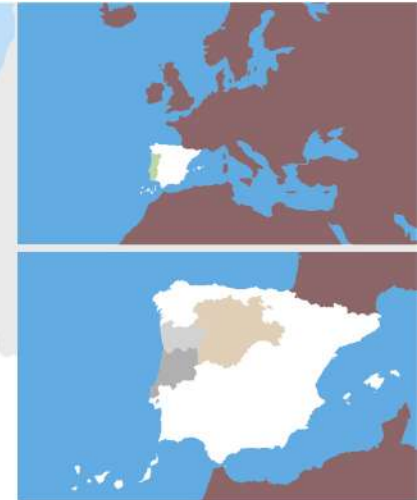

**3 REGIONES
2 PAÍSES
1 DESTINO**

PATRIMONIO SEFARDÍ

- CASTILLA Y LEÓN:**
1. Judería de Segovia
 2. Judería de Ávila
 3. Judería de Béjar
 4. Judería de León

- REGIÃO CENTRO DE PORTUGAL:**
5. Esnoga de Malhada Sorda
 6. Judiaria de Almeida
 7. Centro de Interpretação da Cultura Judaica Isaac Cardoso - Sinagoga Beit Mayim Hayim
 8. Casa do Bandarra - Centro de Interpretação
 9. Judiaria de Trancoso
 10. Centro de Memória Judaica - Sinagoga
 11. Judiaria de Vila Cova à Coelheira
 12. Museu Memorial Vilar Formoso Fronteira da Paz
 13. Judiaria de Sabugal
 14. Casa da Memória Judaica da Raia Sabugalense
 15. Sinagoga Beit Eliahu
 16. Judiaria de Belmonte
 17. Museu Judaico de Belmonte
 18. Pátio da Inquisição
 19. Judiaria de Castelo Branco
 20. Casa da Memória da Presença Judaica
 21. Judiaria de Tomar
 22. Sinagoga de Tomar e Museu Luso-Hebraico Abraão Zacuto
 23. Centro de Diálogo Intercultural de Leiria
 24. Judiaria de Leiria
 25. Judiaria de Torres Vedras
 26. Centro de Interpretação da Comunidade Judaica de Torres Vedras
 27. Judiaria de Alenquer
 28. Museu Damião de Góis e das Vítimas da Inquisição