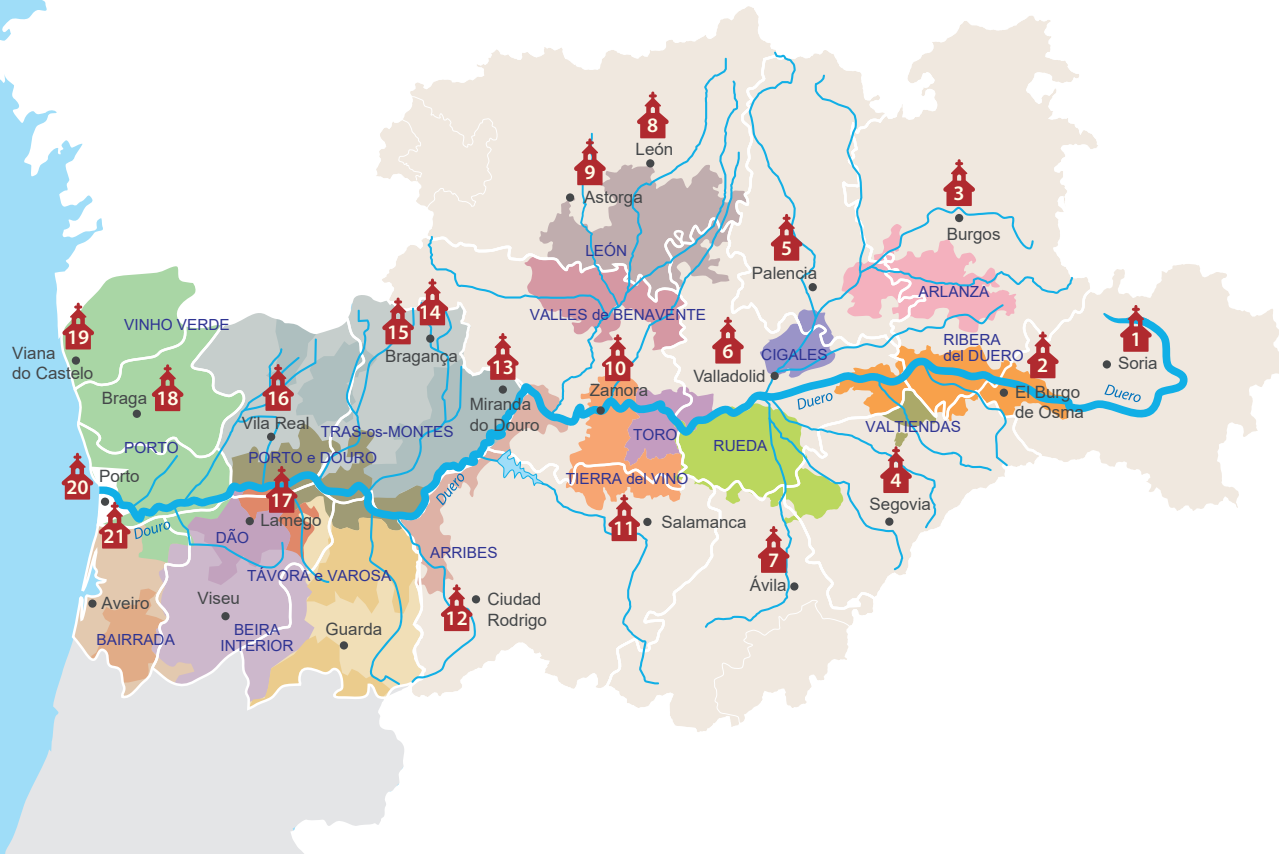

El río que nos une  
O río que nos une

# CATEDRALES DEL DUERO-DOURO

DENOMINACIONES DE ORIGEN DE VINOS

## CASTILLA Y LEÓN:

1. Concatedral de San Pedro, Soria
2. El Burgo de Osma
3. Burgos
4. Segovia
5. Palencia
6. Valladolid
7. Ávila
8. León
9. Astorga
10. Zamora
11. Catedral Nueva de Salamanca
12. Ciudad Rodrigo

## REGIÓN NORTE DE PORTUGAL:

13. Concatedral de Miranda do Douro
14. Catedral antigua de Bragança
15. Catedral nueva de Bragança
16. Vila Real
17. Lamego
18. Braga
19. Viana do Castelo
20. Oporto
21. Catedral antigua de Penafiel