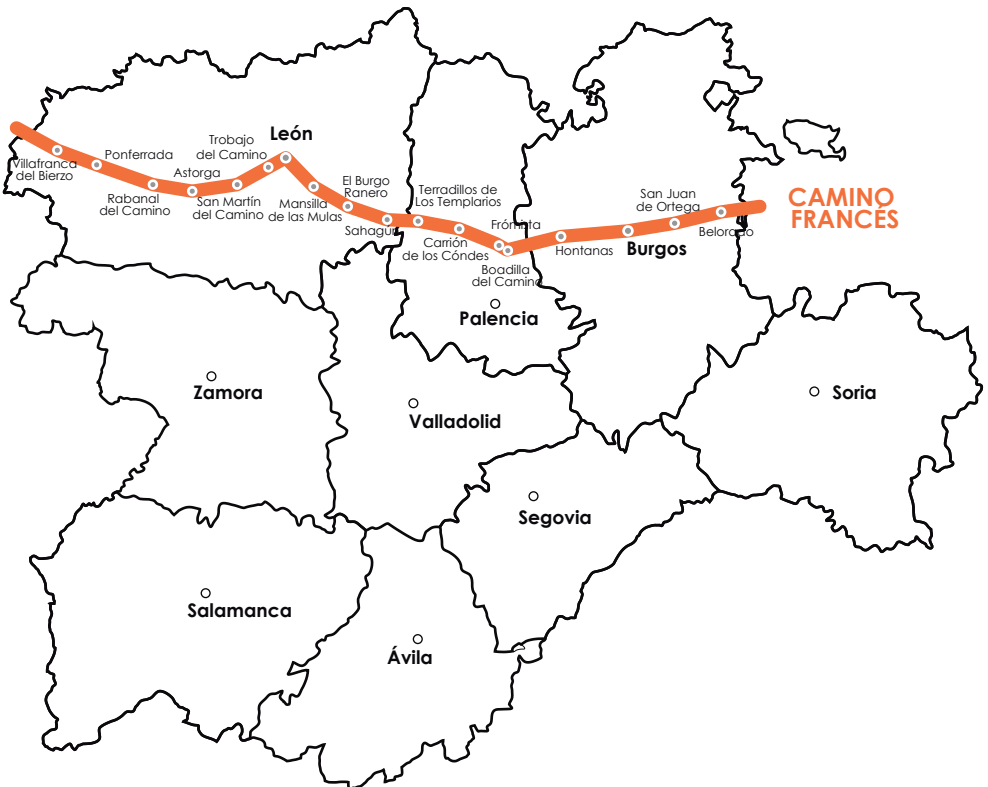

PROGRAMAS

■ 1 Mudéjar, al Sur del Duero	■ 12 La Tierra del Vino
■ 2 Sierras del Sur	■ 13 Aliste y La Raya
■ 3 Valle del Duero	■ 14 Gótico y Renacentista
■ 4 Románico Norte	■ 15 Barroco
■ 5 Campos y Páramos	■ 16 Sierra de Guadarrama y Ayllón
■ 6 Valle del Silencio y El Bierzo	■ 17 Retablos Platerescos al Este de León
■ 7 Arribes del Duero y Sayago	■ 18 Románico Zamorano
■ 8 Románico Sur	■ 19 Camino de Santiago Francés
■ 9 Soria Norte	■ 20 Camino de Madrid
■ 10 Ciudades Patrimonio Mundial	■ 21 Camino Mozárabe-Sanabrés
■ 11 D.O. Toro