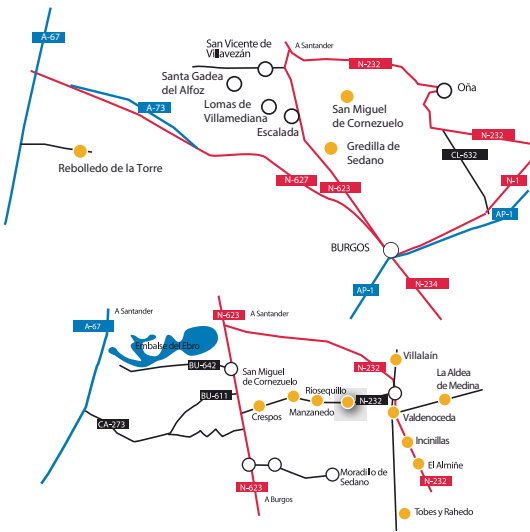

Esaño
Iglesia de El Salvador

Salazar de Villarcayo
Iglesia de Santa María

V, S y D

Villarcayo
Iglesia de Santa Marina

Campo de Villarcayo
Iglesia de San Juan Bautista

Puentedeay
Iglesia de San Pelayo

Solarana
Iglesia de la Asunción

Valdenoceda
Iglesia de San Miguel Arcángel

Villalain
Iglesia de Santa María del Torrentero

V, S y D

La Aldea de Medina
Iglesia de San Juan Evangelista

Incinillas
Iglesia de los Santos Justo y Pastor

Valpuesta
Iglesia de Santa María

San Zadornil
Iglesia del Santuario

V, S y D

Crespos
Iglesia de la Inmaculada Concepción

San Miguel de Cornezuolo
Iglesia de San Miguel

V, S y D

Gredilla de Sedano
Iglesia de San Pedro y San Pablo

Tabliega
Iglesia de San Andrés

V, S y D

Lara de los Infantes
Iglesia de la Natividad

Manzanedo
Iglesia de la Asunción de Ntra. Sra.

Pineda de la Sierra
Iglesia de San Esteban

Riocavado de la Sierra
Iglesia de Santa Columba

Riosequillo
Iglesia de Santa María-Monasterio

Tobes y Rahedo
Iglesia de San Miguel

V, S y D