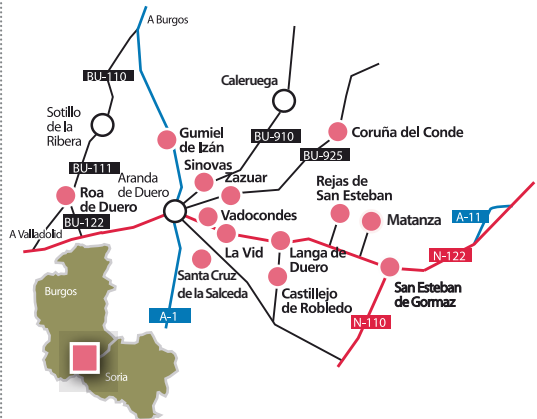

Valle del Duero

PROVINCIA DE SALAMANCA

Puente del Congosto
Iglesia de Ntra. Sra. de la Asunción

17:00 a 20:00h

Candelario
Iglesia de la Asunción

11:00 a 14:00h

Sorihuela
Iglesia de la Asunción

11:00-13:30h

Ciudad Rodrigo
Iglesia El Sagrario de la Catedral
Iglesia-San Pedro-San Isidoro
Iglesia Hospital de la Pasión
Iglesia de San Agustín

El Zarzoso
Iglesia Ntra. Sra. de Porta Coeli

La Alberca
Iglesia Ntra. Sra. De la Asunción

PROVINCIA DE BURGOS

Coruña del Conde
Iglesia de San Martín Obispo

Roa de Duero
Iglesia de la Asunción

11:00-13:30h y 17:00
a 20:00h. Sábados
de 10:00 a 11:00h,
12:30 a 13:30h y
de 17:00 a 20:00 h

Vadocondes
Iglesia de la Asunción de Ntra. Sra.

Santa Cruz de la Salceda
Iglesia de la Asunción de Ntra. Sra.

Zazuar
Iglesia de San Andrés

Sinovas
Iglesia de San Nicolás