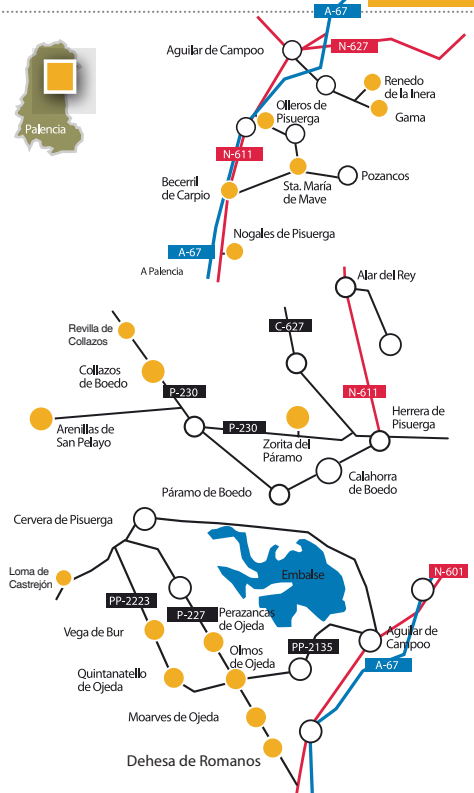

Esaño
Iglesia de El Salvador

Salazar de Villarcayo
Iglesia de Santa María

V, S y D

Villarcayo
Iglesia de Santa Marina

Campo de Villarcayo
Iglesia de San Juan Bautista

Puentedeay
Iglesia de San Pelayo

Solarana
Iglesia de la Asunción

Valdenoceda
Iglesia de San Miguel Arcángel

Villalain
Iglesia de Santa María del Torrentero

V, S y D

La Aldea de Medina
Iglesia de San Juan Evangelista

Incinillas
Iglesia de los Santos Justo y Pastor

Valpuesta
Iglesia de Santa María

San Zadornil
Iglesia del Santuario

V, S y D

Crespos
Iglesia de la Inmaculada Concepción

San Miguel de Cornezuolo
Iglesia de San Miguel

V, S y D

Gredilla de Sedano
Iglesia de San Pedro y San Pablo

Tabliega
Iglesia de San Andrés

V, S y D

Lara de los Infantes
Iglesia de la Natividad

Manzanedo
Iglesia de la Asunción de Ntra. Sra.

Pineda de la Sierra
Iglesia de San Esteban

Riocavado de la Sierra
Iglesia de Santa Columba

Riosequillo
Iglesia de Santa María-Monasterio

Tobes y Rahedo
Iglesia de San Miguel

V, S y D