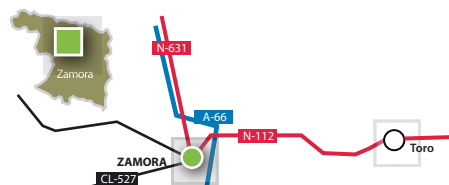

Románico Zamorano

PROVINCIA DE ZAMORA

Zamora

Iglesia del Espíritu Santo

18:00 a 20:00h

Iglesia Parroquial de Santo Torcuato

11:00-14:00h
y 18:00-20:30h

El Camino de Santiago Francés

PROVINCIA DE BURGOS

San Juan de Ortega

Iglesia del Santo

10:00-14:30 h
19:00-20:00 h

Ibeas de Juarros

Iglesia de San Martín

Atapuerca

Iglesia de San Martín

Villafraja

Iglesia de San Esteban

Burgos

Iglesia de Santa María la Real y Antigua
Iglesia de San Lesmes

10:00-14:30 h
19:00-20:00 h

Villalbilla de Burgos

Iglesia de la Asunción

Tardajos

Iglesia de Santa María

10:00-14:30 h
19:00-20:00 h

Rabé de las Calzadas

Iglesia de Santa Marina

Hontanas

Iglesia de la Inmaculada

Omillos de Sasamón

Iglesia de Nuestra Señora

11:00-13:30h
17:00-20:00h

Villaveta

Iglesia de la Inmaculada

Melgar de Fernamental

Iglesia de la Asunción de Ntra. Sra.

Castrillo Mota de Judíos

Iglesia de San Esteban

Castrojeriz

Iglesia de San Juan

Iglesia de la Virgen del Manzano

10:00-14:30 h
19:00-20:00 h

Agés

Iglesia de Santa Eulalia de Mérida