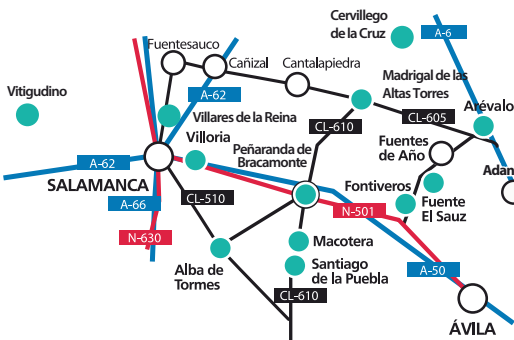

Mudjar al Sur del Duero

PROVINCIA DE ÁVILA

Fontiveros

Iglesia de San Cipriano
Iglesia de San Juan de la Cruz

11:30 – 14:00h
y 17:00 – 20:00h

Árvalo

Iglesia de Santo Domingo de Silos
Iglesia de El Salvador
Iglesia de San Juan Bautista
Iglesia de Santa María

Fuentes el Saúz

Iglesia de la Asunción de Ntra. Sra.

11:30 – 14:00h
y 17:30 – 20:00h

Madrigal de las Altas Torres

Iglesia de Santa María del Castillo

SALAMANCA

Macotera

Iglesia de Ntra. Sra. del Castillo

Santiago de la Puebla

Iglesia de Santiago Apóstol

Villoria

Iglesia de San Pedro

Peñaranda de Bracamonte

Iglesia de San Miguel Arcángel

Vitigudino

Iglesia de San Nicolás de Bari

Villares de la Reina

Iglesia de San Silvestre

PROVINCIA DE SEGOVIA

Cuéllar

Iglesia de San Miguel
Iglesia de San Andrés
Iglesia de Santa María de la Cuesta

Sangarcía

Iglesia de San Bartolomé

Samboal

Iglesia de San Baudilio

Sábados y
domingos de
11:00 a 14:00 h

PROVINCIA DE VALLADOLID

Alaejos

Iglesia de Santa María
Iglesia de San Pedro

Alcazaren

Iglesia de Santiago Apóstol

Aldeamayor de San Martín

Iglesia de San Martín de Tours

Cervillego de la Cruz

Iglesia de San Juan Bautista

Cogeces de Íscar

Iglesia de San Martín

Fresno el Viejo

Iglesia de San Juan Bautista

Fuente el Sol

Iglesia de San Juan Bautista