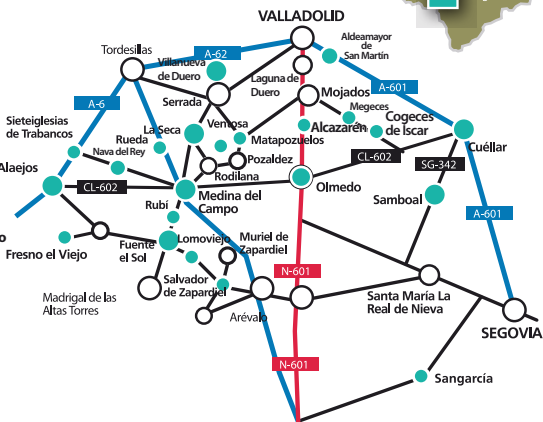

Mudjar al Sur del Duero

PROVINCIA DE ÁVILA

Fontiveros

Iglesia de San Cipriano
Iglesia de San Juan de la Cruz

11:30 – 14:00h
y 17:00 – 20:00h

Árvalo

Iglesia de Santo Domingo de Silos
Iglesia de El Salvador
Iglesia de San Juan Bautista
Iglesia de Santa María

Fuentes el Saúz

Iglesia de la Asunción de Ntra. Sra.

11:30 – 14:00h
y 17:30 – 20:00h

Madrigal de las Altas Torres

Iglesia de Santa María del Castillo

SALAMANCA

Macotera

Iglesia de Ntra. Sra. del Castillo

Santiago de la Puebla

Iglesia de Santiago Apóstol

Villoria

Iglesia de San Pedro

Peñaranda de Bracamonte

Iglesia de San Miguel Arcángel

Vitigudino

Iglesia de San Nicolás de Bari

Villares de la Reina

Iglesia de San Silvestre

PROVINCIA DE SEGOVIA

Cuéllar

Iglesia de San Miguel
Iglesia de San Andrés
Iglesia de Santa María de la Cuesta

Sangarcía

Iglesia de San Bartolomé

Samboal

Iglesia de San Baudilio

Sábados y
domingos de
11:00 a 14:00 h

PROVINCIA DE VALLADOLID

Alaejos

Iglesia de Santa María
Iglesia de San Pedro

Alcazaren

Iglesia de Santiago Apóstol

Aldeamayor de San Martín

Iglesia de San Martín de Tours

Cervillego de la Cruz

Iglesia de San Juan Bautista

Cogeces de Íscar

Iglesia de San Martín

Fresno el Viejo

Iglesia de San Juan Bautista

Fuente el Sol

Iglesia de San Juan Bautista