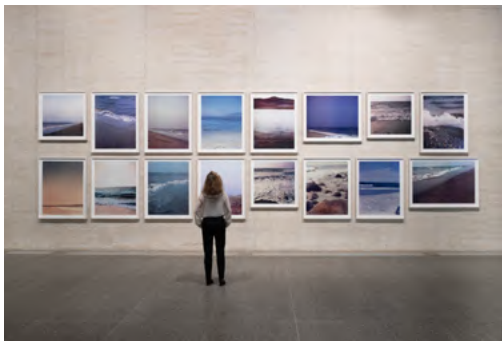

EXPOSICIONES

EXPOSICIÓN TEMPORAL

Yoko Ono. *Insound and Ins- tructure*

La exposición **Yoko Ono. *Insound and Ins-structure*** celebra la relevancia y trascendencia de la obra de esta artista pionera del arte conceptual y participativo, el cine experimental y la performance, música y activista por la paz mundial.

Yoko Ono con su instalación *En Trance*, 1997, en *Yoko Ono: Half-a-Wind Show*, Louisiana Museum of Art, 2013. Foto: Bjarke Ørsted © Yoko Ono

S8 hasta 17 de mayo

NOVIEMBRE 2025

EXPOSICIÓN TEMPORAL

***Así como suceden las cosas,
también nada sucede.***

Colección MUSAC

A través de una amplia selección de artistas y obras de la Colección MUSAC, esta exposición propone revisar los vínculos y las relaciones que el arte contemporáneo establece cuando el vocabulario que emplea para su realización permite descubrir un proceso de creatividad.

Hasta el D8 de febrero

(No visible hasta el 7 de noviembre)

NOVIEMBRE 2025

EXPOSICIÓN TEMPORAL

Yasumasa Morimura. **Autorretratos a través de la** **historia del arte**

Esta muestra permite ver, por primera vez en el MUSAC, siete fotografías de **Yasumasa Morimura** donadas por el artista japonés al museo este mismo año. Se trata de obras pertenecientes a la serie *Self-portraits Through Art History*, en las que Morimura se pone en la piel de figuras destacadas del arte occidental, recreando algunos de sus autorretratos más conocidos.