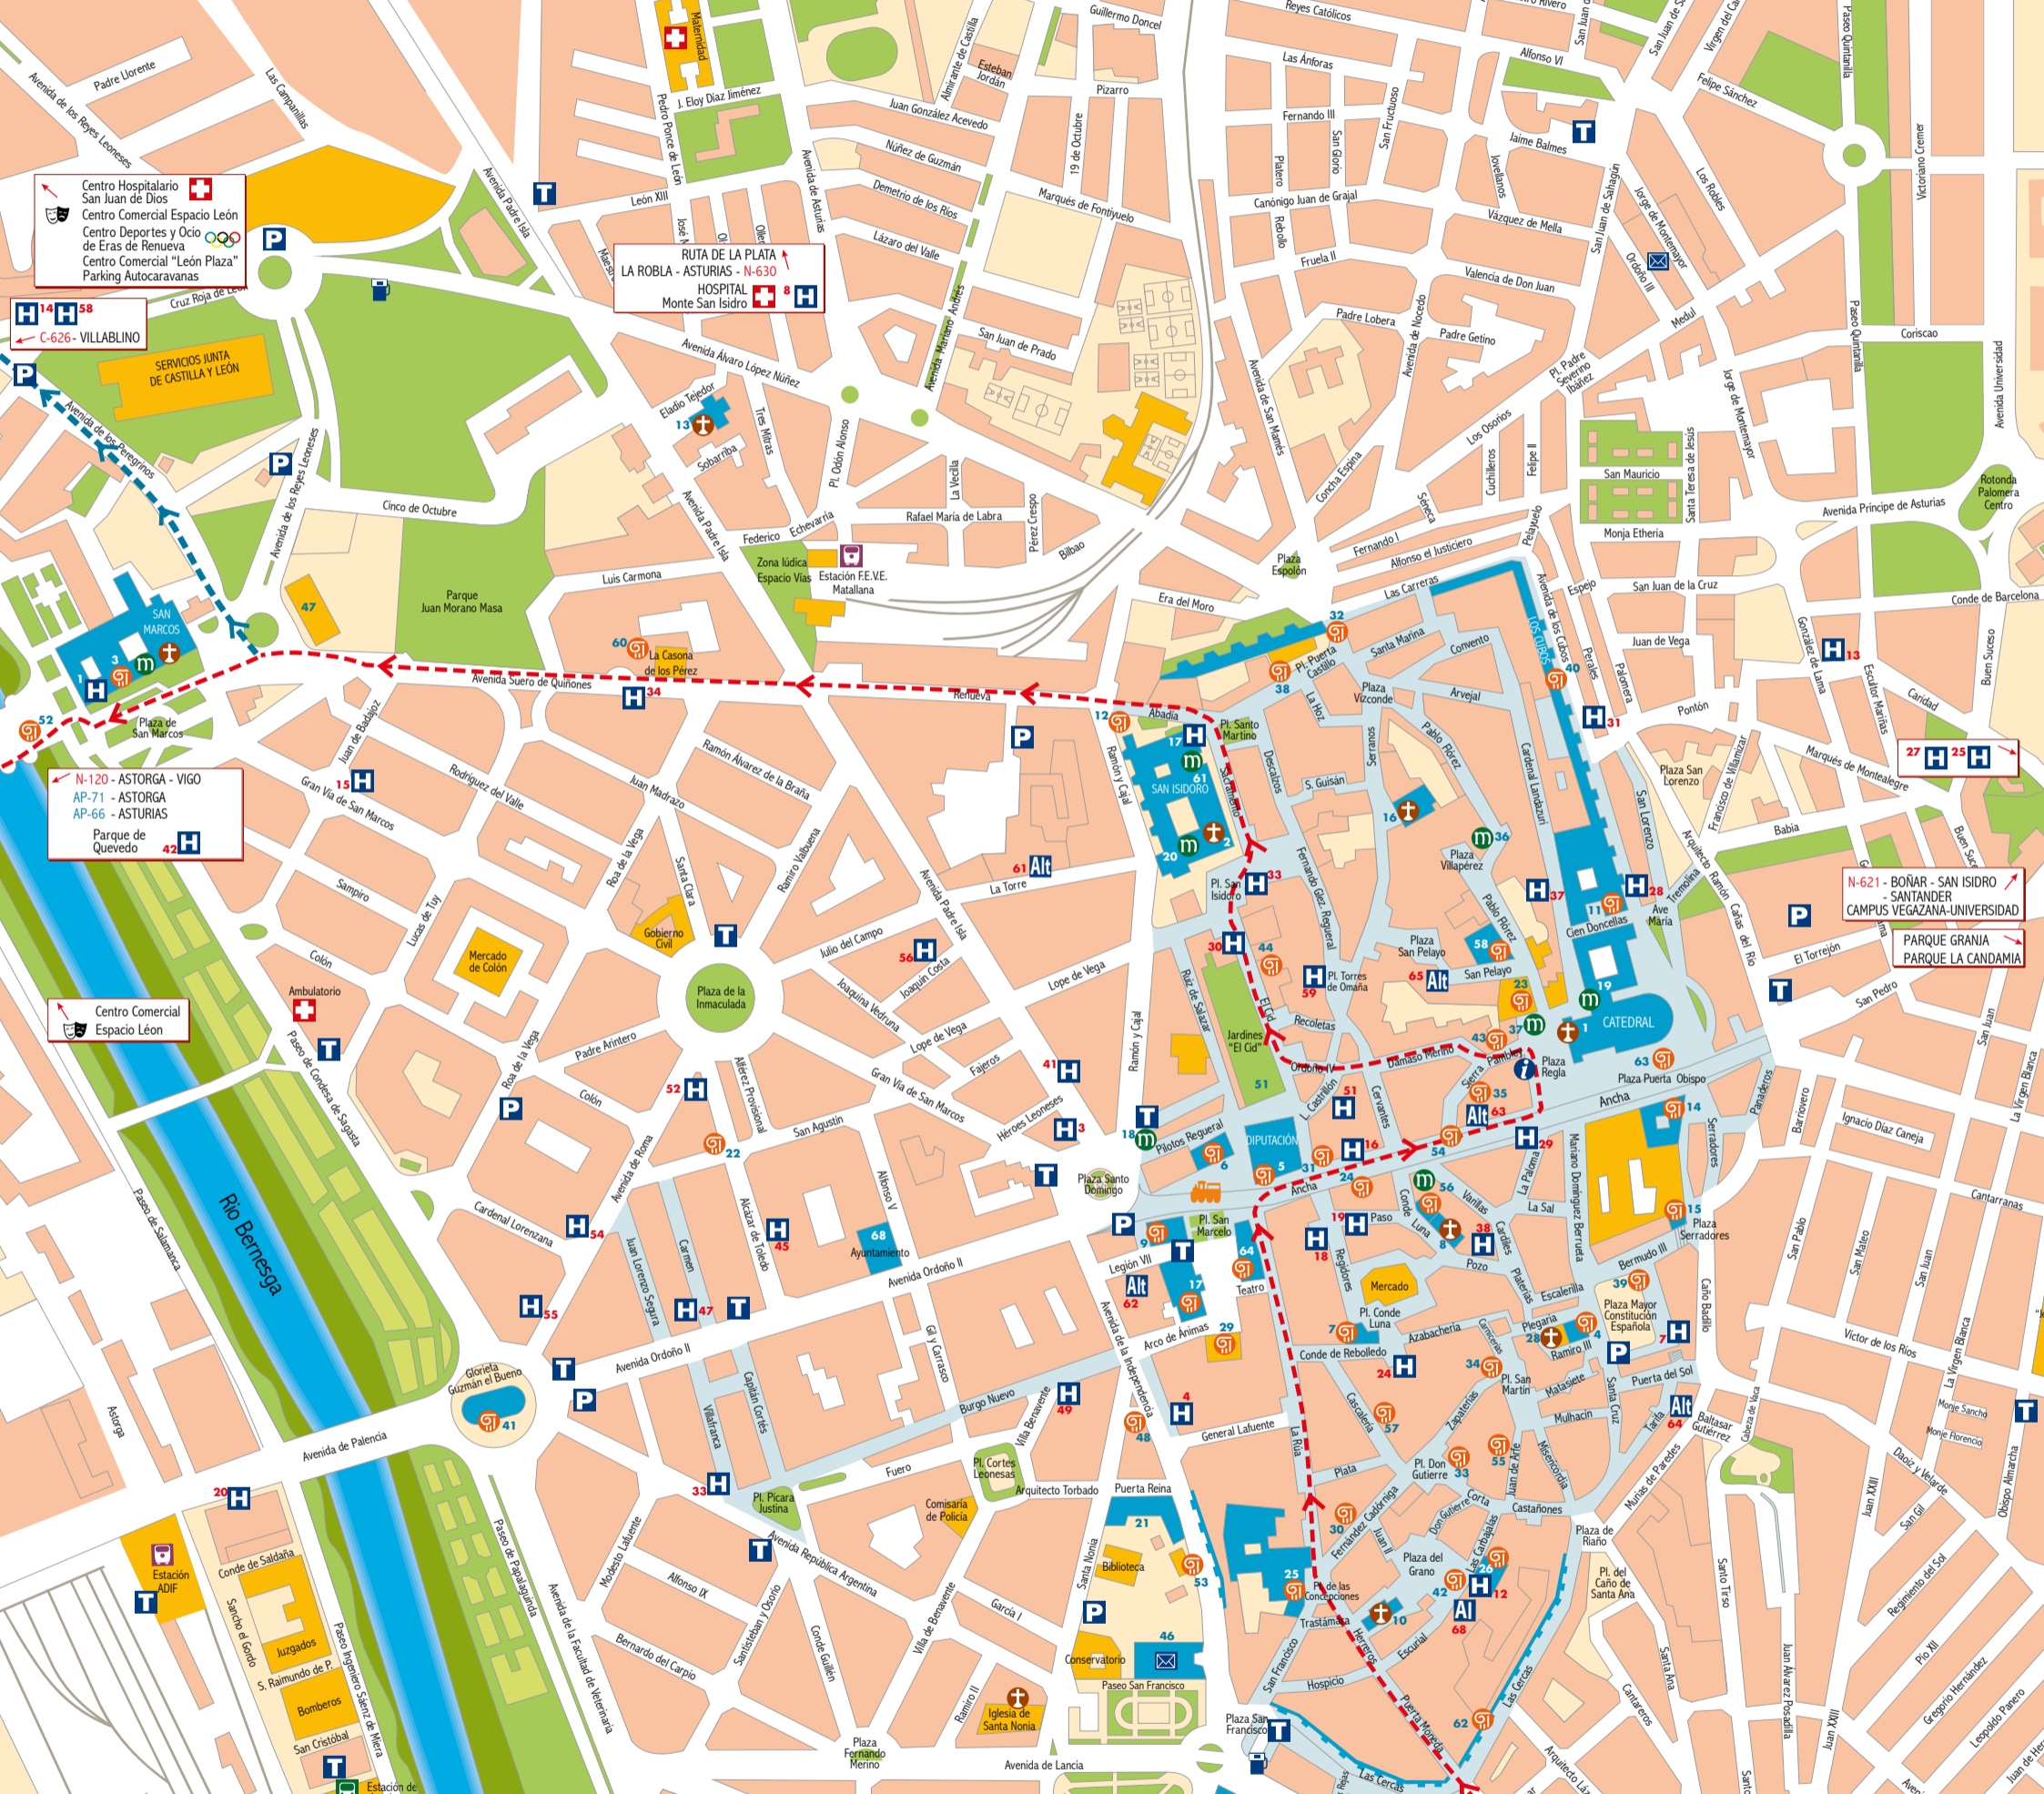

\* HOTELERÍA SITUADA FUERA DE LA ZONA QUE MUESTRA EL MAPA

Centro Hospitalario San Juan de Dios  
Centro Comercial Espacio León  
Centro Deportes y Ocio de Eras de Renuera  
Centro Comercial "León Plaza"  
Parking Autocaravanas

\* MUSEOS Y MONUMENTOS SITUADOS FUERA DE LA ZONA QUE MUESTRA EL MAPA

N-120 - ASTORGA - PONFERRADA - VIGO A-231 BURGOS  
A-66 - ASTURIAS N-630 - BENAVENTE AP-71 ASTORGA AEROPUERTO

**HOSPITALES**  
San Antonio Abad  
Princesa Solía  
Virgen Blanca  
Cueva Valporquero

**Mapa de Servicios y Puntos de Interés**

- Museo
- Patrimonio Histórico-Artístico
- Edificio Religioso
- Información Turística
- Tren Turístico
- Teatro/Cine
- Albergue
- Albergue Turístico
- Albergue
- Gasolinero
- Aparcamiento Estacionamiento
- Correos y Telégrafos
- Parque de Taxis
- Intestaciones Deportivas
- Asistencia Sanitaria
- Estación Ferroviaria
- Estación de Autobuses
- Zone Peatonal
- Puntos de Interés Turístico
- Edificios de Uso Singular
- Camino de Santiago
- Camino del Salvador
- Camino de Don Juan Carlos y Doña Sofía
- Parque de los Reyes
- Parque de Don Juan Carlos y Doña Sofía
- Puente Castro
- Camping Ciudad de León
- N-601 - VALLADOLID
- N-120 - BURGOS
- A-231 - BURGOS

RONDA ESTE  
N-630 - ASTURIAS

Camping Ciudad de León  
N-601 - VALLADOLID  
N-120 - BURGOS  
A-231 - BURGOS

45 PLAZA DE TOROS  
ESTADIO REINO DE LEÓN