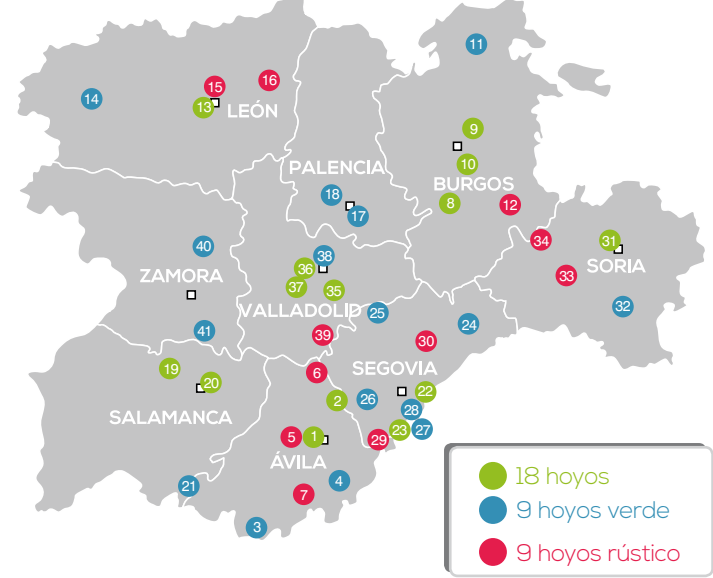

1. **ÁVILA**
2. 1 Club de Golf El Fresnillo (Ávila).
   - 2 Club Deportivo La Almarza Golf-Wegolf (Sanchidrián).
   - 3 Club de Golf Candeleda (Candeleda).
   - 4 Club de Golf de Navaluenga (Navaluenga).
   - 5 Casino Abulense (Martiherrero).
   - 6 Club de Golf Arévalo (Arévalo).
   - 7 Club de Golf de Navarrevisca (Navarrevisca).

1. **BURGOS**
2. 8 Club de Golf de Lerma (Lerma).
   - 9 Riocerezo Club de Golf (Riocerezo).
   - 10 Club Deportivo Saldaña Golf (Saldaña de Burgos).
   - 11 Club de Golf Villarias (Villarias).
   - 12 Club de Golf Salas de los Infantes (Salas de los Infantes).

1. **LEÓN**
2. 13 León Club de Golf - Prosacyr Ocio (León).
   - 14 Club de Golf El Bierzo (Congosto).
   - 15 Club Deportivo de Golf Hieiro 3 Reino de León (Villanueva del Arbol).
   - 16 Club Deportivo la Cota (Cistierna).

1. **PALENCIA**
2. 17 Campo Municipal de Golf Isla Dos Aguas (Palencia).
   - 18 Grijota Golf S.L. (Grijota).

1. **SALAMANCA**
2. 19 Campo de Golf de Salamanca (Zarapicos).
   - 20 Campo de Golf Forum Golf (Salamanca).
   - 21 Club de Golf de Béjar (Béjar).

1. **SEGOVIA**
2. 22 La Faisanera Golf Segovia (Palazuelos de Eresma).
   - 23 ASR Golf (Los Ángeles de San Rafael).
   - 24 Club de Golf Las Llanas (Grajera).
   - 25 Club de Golf Villa de Cuéllar (Cuéllar).
   - 26 Club de Golf la Valderrama de Bercial (Bercial).
   - 27 Escuela de Golf Los Ángeles de San Rafael (Los Ángeles de San Rafael).
   - 28 Club de Campo el Tiro (San Ildefonso - La Granja).
   - 29 Club de Golf El Espinar (El Espinar).
   - 30 Club de Golf Valdemazoo (Cabezuela).

1. **SORIA**
2. 31 Club de Golf Soria S.A. (Soria).
   - 32 Club de Golf la Dehesa de Morón (Morón de Almazán).
   - 33 Club Deportivo la Cerrada de Riococo (Riococo de Soria).
   - 34 Club de Golf Navagrulla (San Leonardo de Yagüe).

1. **VALLADOLID**
2. 35 Aldeamayor Club de Golf (Aldeamayor de San Martín).
   - 36 C.D. Golf Sotoverde (Arroyo de la Encamienda).
   - 37 Club de Golf Entrepinos (Simancas).
   - 38 Club de Campo La Galera (Valladolid).
   - 39 Boicigas Club de Golf (Boicigas).

1. **ZAMORA**
2. 40 Campo de Golf de Villarrín (Villarrín).
   - 41 Club de Golf de Pich&Putt El Maderal (El Maderal).

MÁS INFORMACIÓN:
www.federaciondegolfdecastillayleon.org
www.turismocastillayleon.com