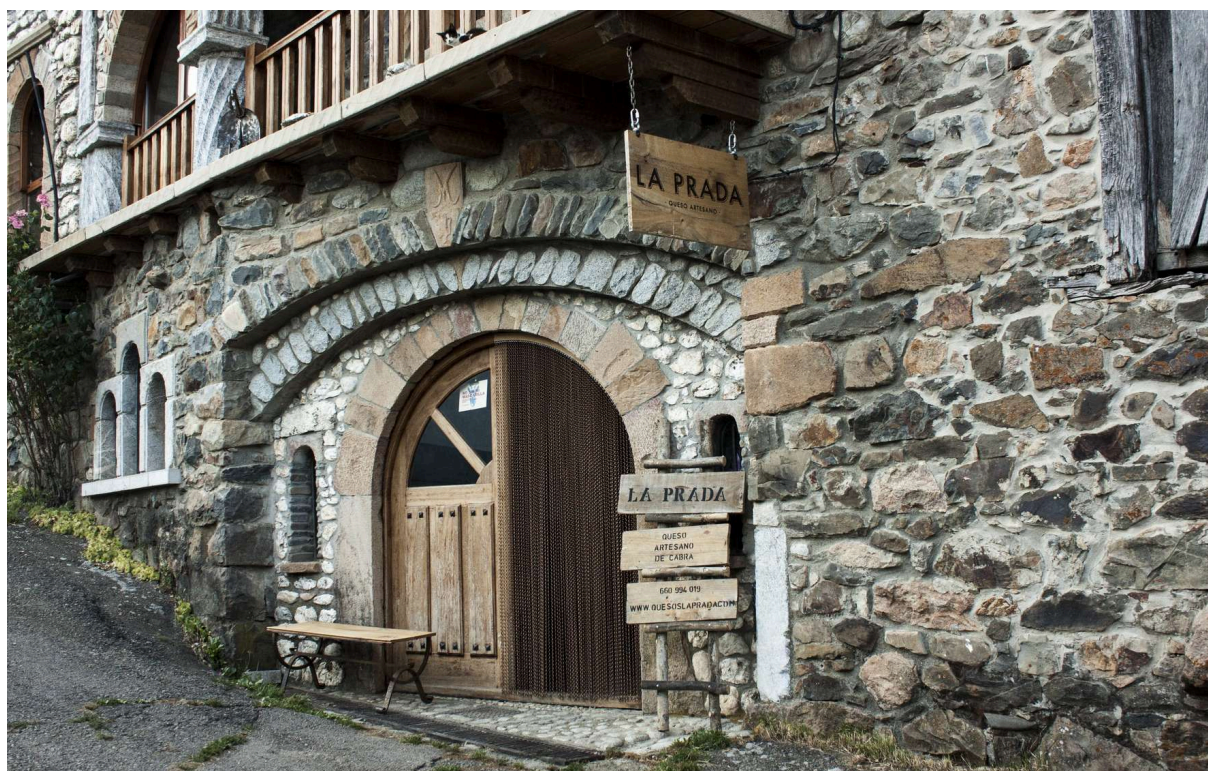

La Prada Cheese Factory

ADDRESS AND MAP LOCATION

- **Postal address** Calle Iglesia, 38-42. Los Espejos de la Reina (Boca de Huérgano). NaN. León
- **Email**
sara@quesoslaprada.com
- **Web**
www.quesoslaprada.com
- **Phones**
660 994 019