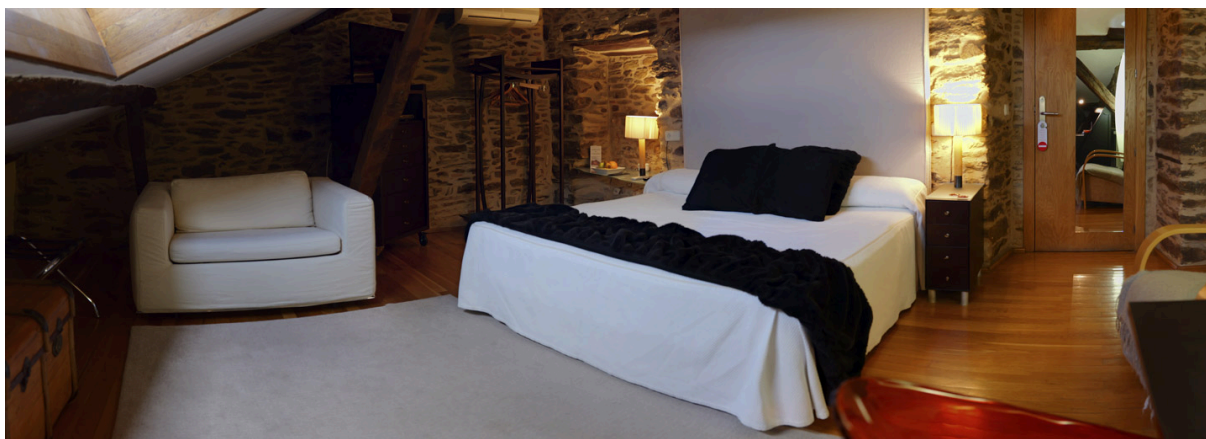

La Cartería

Ancienne grande maison du XVIIIe siècle réhabilitée en utilisant les matériaux originaux. À l'intérieur il a été respecté la sobriété de son origine qui contraste les éléments architectoniques traditionnels avec le confort et la conception du XXIe siècle. Son usage primitif fut le recouvrement de la dime de la part des moines cisterciens du Monastère de San Martín de Castañeda, avant de devenir le premier bureau de poste de la région.

Aujourd'hui il s'agit d'un logement qui se caractérise par le mélange de styles décoratifs. Le bureau de poste se trouve dans une zone ayant une richesse extraordinaire pour les amateurs de la nature et des activités à l'air libre.

Auberge royale

CHAMBRES ET SIÈGES

Sièges	16	
totales:		
Chambres	8	
totales :	-	8 Chambre double
Lit supplétif:	5	

SERVICES

- Bâtiment historique
- Équitation
- Coffre fort individuel
- Chauffage
- Chauffage individuel
- Change de monnaie
- Garde d'objets de valeurs
- Cartes de crédit acceptées
- Discothèque
- Accès handicapés
- Eau chaude
- Antenne parabolique
- Loyer d'embarcations
- Loyer de bicyclettes
- Air conditionné dans les chambres